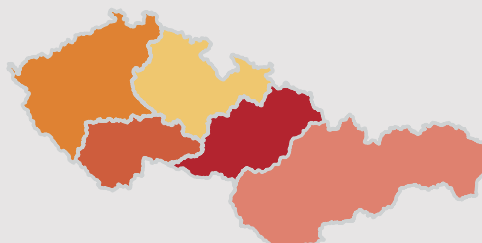

- +420 702 160 560
- +420 724 914 989
- +420 720 820 050
- +420 720 965 405
- +421 948 873 397